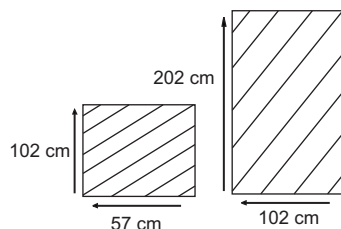

DIMENSIONS

Width : 100 cm

Depth : 55 cm

Height : 200 cm

PACKAGING

Weight :
(Per Unit)
Volume : 1.17 m³

Packing : 1 / Box

FINISHING