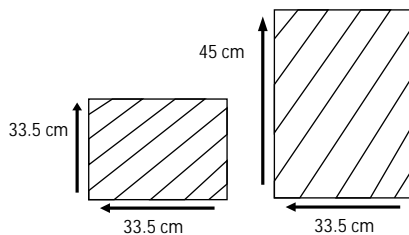

## DIMENSIONS

Total Diameter : 33 cm  
Height : 45 cm

## PACKAGING

Weight : 6 kg /Unit  
Volume : 0.14 m<sup>3</sup>  
Packing : 1 / Box