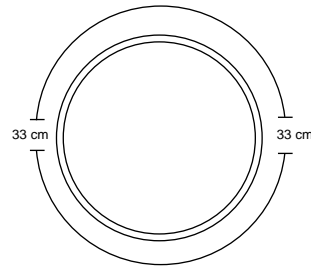

KOPITIAM STOOL ZS21

DESCRIPTION

Solid Teak Wood Stool.
Suitable in Kopitiam style
or traditional dining areas.

DIMENSIONS

Total Diameter : 33 cm
Height : 45 cm