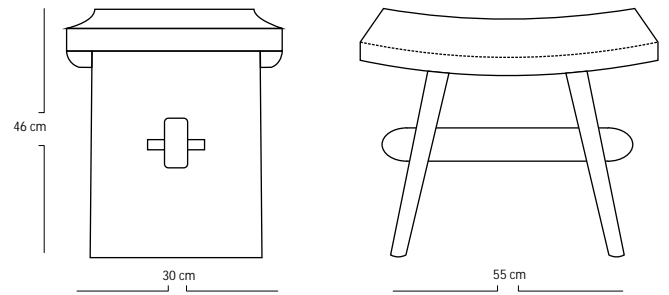

ZEN STOOL

ZS01

DESCRIPTION

Teak Wooden Dining Stool.

DIMENSIONS

Total Width : 55 cm
 Total Depth : 30 cm
 Height : 46 cm

PACKAGING

Weight : 9 kg /Unit
 Volume : 0.07 m³
 Packing : 1 / Box