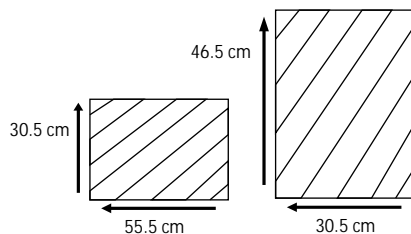

ZEN STOOL

ZS01

DESCRIPTION

Teak Wooden Dining Stool.

DIMENSIONS

Total Width : 55 cm
 Total Depth : 30 cm
 Height : 46 cm

PACKAGING

Weight : 9 kg /Unit
 Volume : 0.07 m³
 Packing : 1 / Box